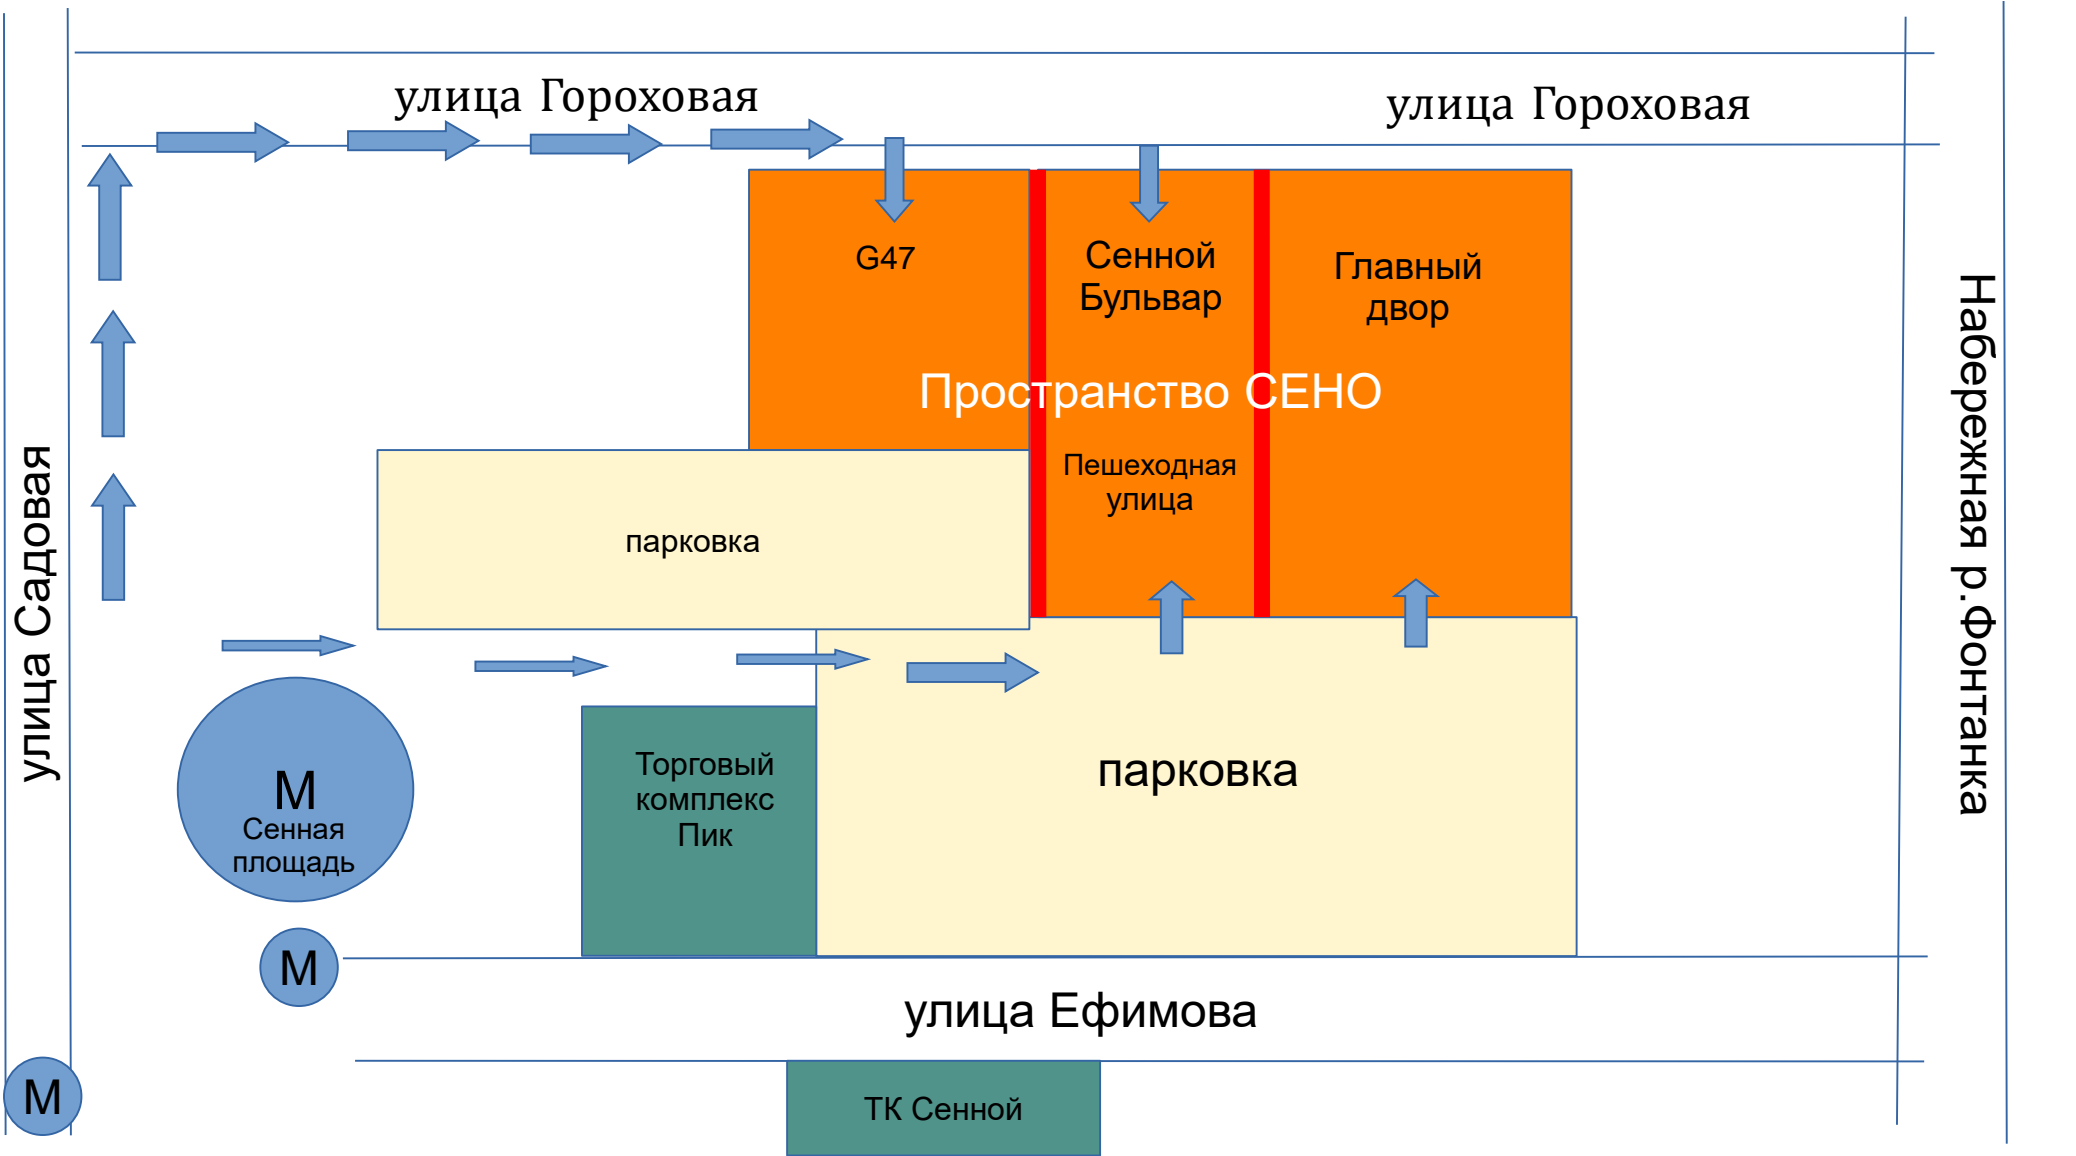

# Новогодняя Сенная ярмарка

**11.00–20.00**

**ЕЖЕДНЕВНО**

ТЕАТРАЛИЗОВАННАЯ ПРОГРАММА  
РОЗЫГРЫШИ И ПРИЗЫ

**14.12–07.01**

**ГОРОХОВАЯ, 49**

Схема прохода на ярмарку

Вы окажетесь на новогодней ярмарке  
через 3 минуты 49 секунд!

Узнать подробнее

Приглашаем вас принять участие в новогодней Сенной ярмарке  
2024–2025

Центр города

Информационная поддержка  
и реклама в метрополитене

Театрализованная программа ежедневно

Отапливаемые и декорированные торговые места —  
индивидуальные домики 2x2,5

Круглосуточная охрана

улица Гороховая

улица Гороховая

улица Садовая

Набережная р. Фонтанка

Г47

Сенной  
Бульвар

Главный  
двор

Пространство СЕНО

парковка

Пешеходная  
улица

М  
Сенная  
площадь

М

Торговый  
комплекс  
Пик

парковка

улица Ефимова