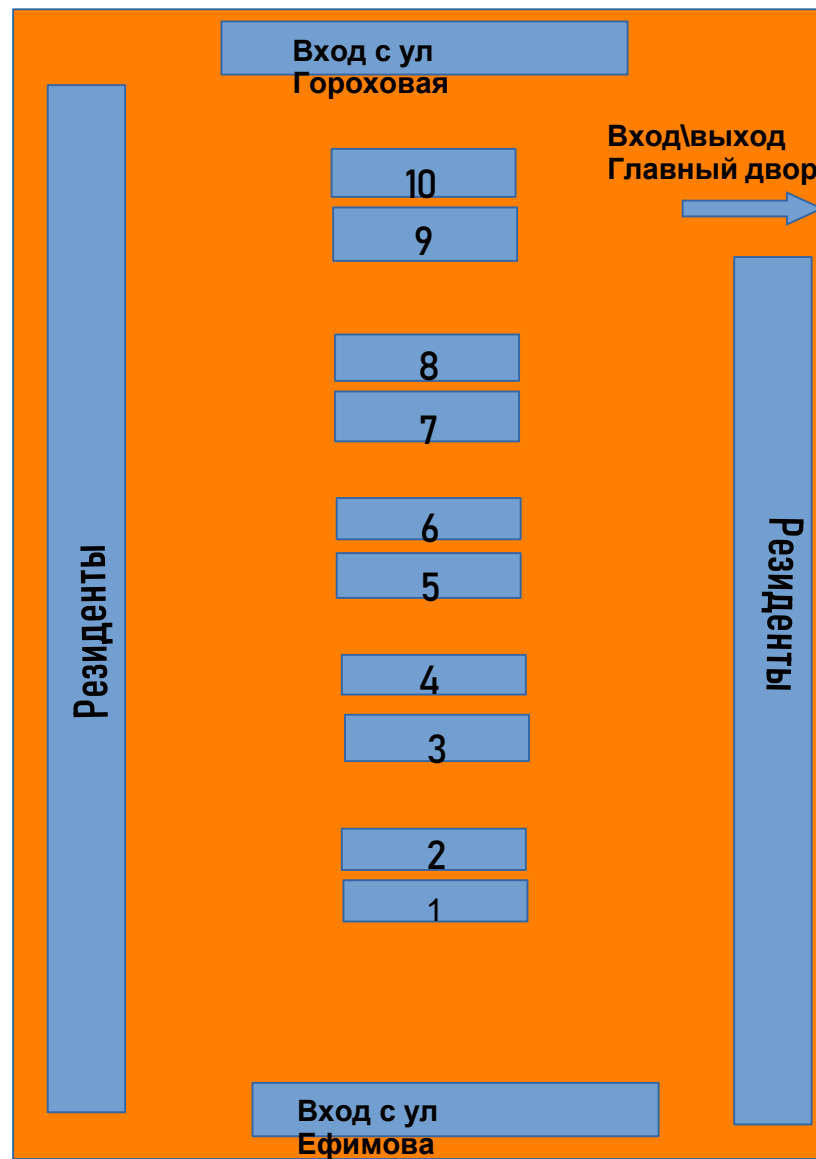

10 торговых мест — домиков
расположение на Сенном бульваре.

Площадь Сенного бульвара 1300 м²,
ширина бульвара 6 метров, длина
ярмарочного ряда 70 метров.

Вечерняя декоративная иллюминация
включается с наступлением темноты.

Музыкальное сопровождение — в
течении всего дня.

Театрализованная программа
ежедневно.